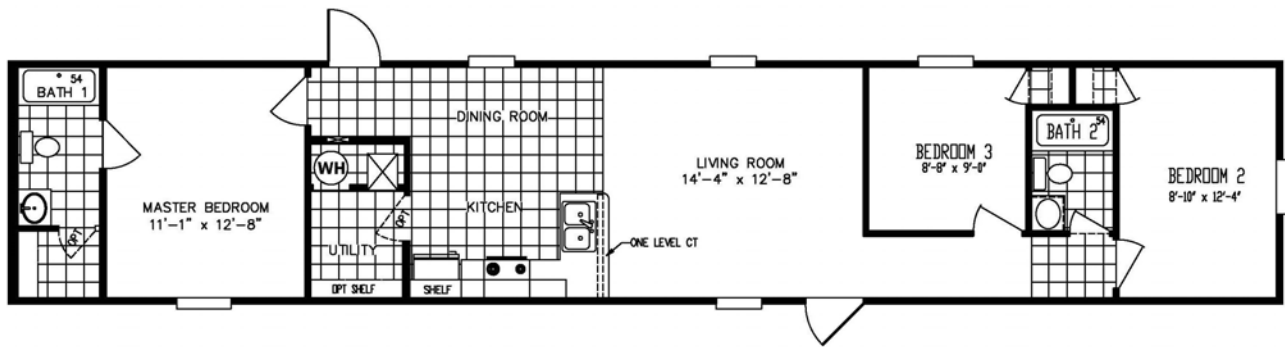

The Sapphire

3 Bedroom/2 Bath
14' x 66' - 880 sq.ft.
AGL# 21505

** Preview interior photos. Actual interior colors/decor may differ.*

CaledoniaHome Center
4305 Caledonia-Avon Rd.
Caledonia, NY 14423
585-226-2727
www.aglhomes.com