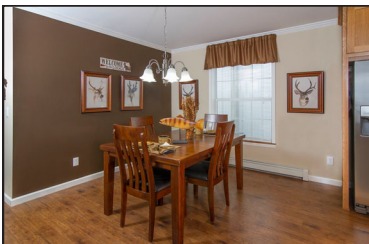

# The Kelly

**TITAN HOMES**

**uk3** ultimate kitchen three™

**3 Bedroom/2 Bath**  
**28' x 60' - 1,600 sq.ft.**  
**AGL# 4712**

**Canandaigua-Hopewell**  
**Model Home Center**  
**4125 Route 5 & 20**  
**Canandaigua, NY 14424**  
**315-462-9401**